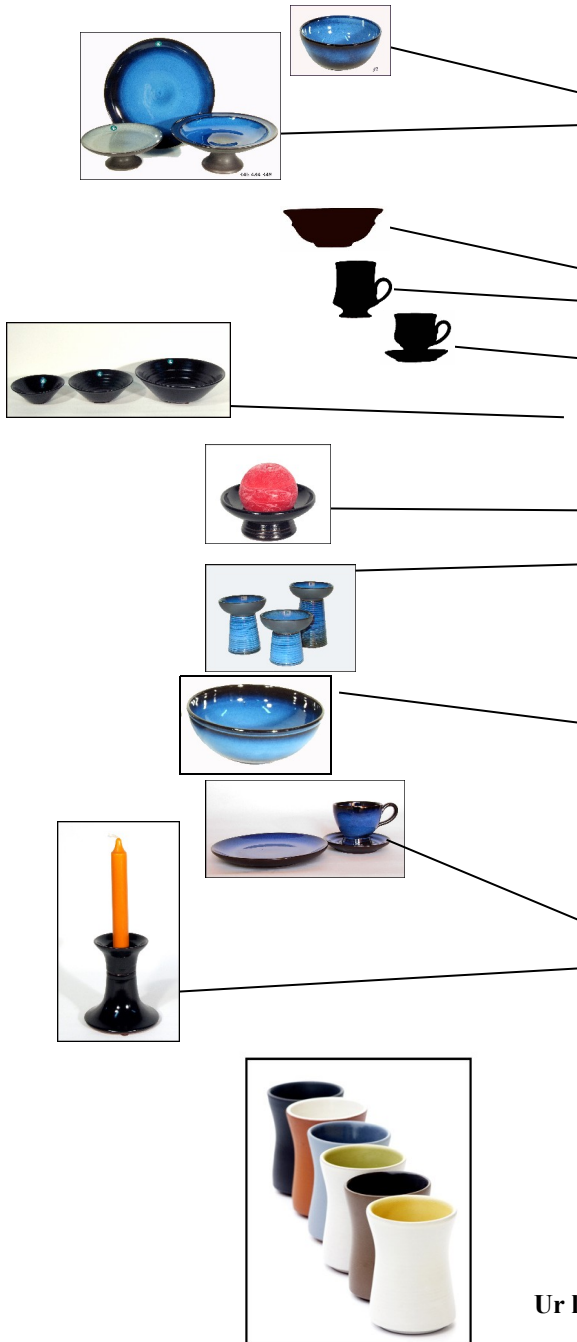

## 1.sort priser 01-01-10 Tradisjon

| Nr   | Pris  | Størrelse | Betegnelse            | Sort | Salsa blå | Salsa grå |
|------|-------|-----------|-----------------------|------|-----------|-----------|
| 31   | 161,- | 13,5 cm   | bolle                 |      |           |           |
| 346  | 411,- | 21 "      | lite stettefat        |      |           |           |
| 348  | 619,- | 31 "      | stort "               |      |           |           |
| 369  | 143,- | 18,5 "    | liten asjett          |      |           |           |
| 370  | 174,- | 21 "      | asjett                |      |           |           |
| 371  | 205,- | 25,5 "    | tallerken             |      |           |           |
| 373  | 187,- | 16,5 "    | suppe/dessert - skål  |      |           |           |
| 378  | 234,- | 3 dl      | krus                  |      |           |           |
| 388  | 247,- | 28,5 cm   | stor tallerken        |      |           |           |
| 411  | 247,- | 2 dl      | kaffekopp m/skål      |      |           |           |
| 436  | 192,- | 17 "      | bolle "Turid"         |      |           |           |
| 437  | 265,- | 21,5 "    | " "                   |      |           |           |
| 438  | 442,- | 29 "      | " "                   |      |           |           |
| 452  | 234,- | 2,5 dl.   | krus "Gro" (Eriksson) |      |           |           |
| 460  | 161,- | 12,5 "    | stake telys, med      |      |           |           |
| 461  | 224,- | 10 cm h   | stake kubbe/kule,lav  |      |           |           |
| 462  | 229,- | 12,5 "    | " " " ,med            |      |           |           |
| 463  | 234,- | 15 " "    | " " " ,høy            |      |           |           |
| 464  | 151,- | 14,5 cm   | bolle, liten          |      |           |           |
| 465  | 187,- | 16 "      | suppeskål, Christine  |      |           |           |
| 466  | 265,- | 19 "      | bolle "               |      |           |           |
| 467  | 400,- | 23,5 "    | bolle, stor "         |      |           |           |
| 476  | 205,- | 2 dl      | kaffe krus            |      |           |           |
| 480  | 164,- | 19,5 cm   | asjett                |      |           |           |
| 481  | 195,- | 24 "      | liten tallerken       |      |           |           |
| 482  | 247,- | 28 "      | stor tallerken        |      |           |           |
| 484  | 566,- | 35,5 "    | serveringsfat         |      |           |           |
| 485  | 247,- | 2 dl      | kaffekopp m/skål      |      |           |           |
| 2345 | 229,- | 12,5 h.   | stake parlys og 45 mm |      |           |           |
|      |       |           |                       |      |           |           |
|      |       |           |                       |      |           |           |
| 1011 | 229,- | 1,9 dl.   | "Ur "Krus, kaffe mm   |      |           |           |
| 1021 | 164,- | 18 cm     | "Ur" Liten asjett     |      |           |           |